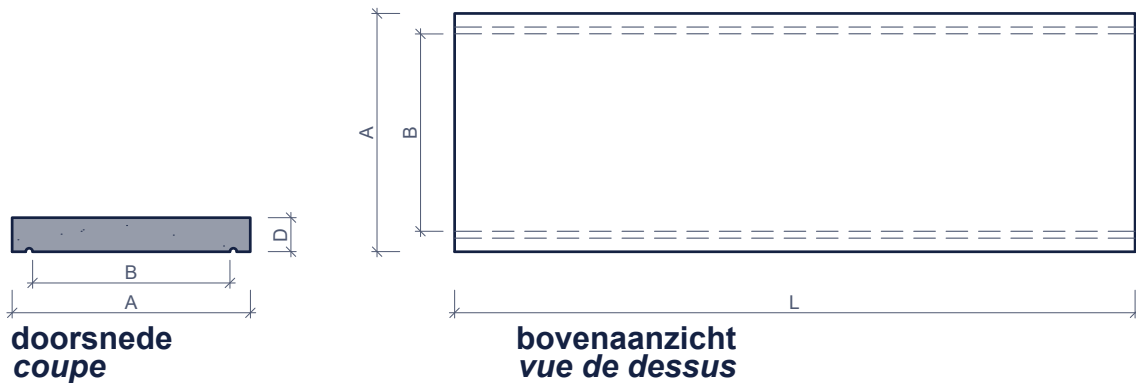

MUURKAPPEN

COUVRE-MURS

platte muurkappen

couvre-murs plats

Toepassing:
 De muurkappen geven uw muurafwerking
 een exceptionele elegantie.

Application:
 Les couvre-murs confèrent à vos murets une finition
 d'une exceptionnelle élégance.

Kenmerken	VLAKKE / PLATS				Caractéristiques	
type	breedte A largeur A (cm)	breedte B largeur B (cm)	dikte D épaisseur D (cm)	lengte L longueur L (cm)	gewicht (kg/st) poids (kg/pc)	st/pal pc/pal
glad grijs gris glacé						
PLAT 25/100	25	19	5	100	27	30
PLAT 30/100	30	24	5	100	32	30
PLAT 35/100	35	29	5	100	38	30
PLAT 40/100	40	34	5	100	44	30
PLAT 50/100	50	44	5	100	60	20

afmetingen in cm - wijzigingen voorbehouden
 dimensions en cm - sous réserve de modifications